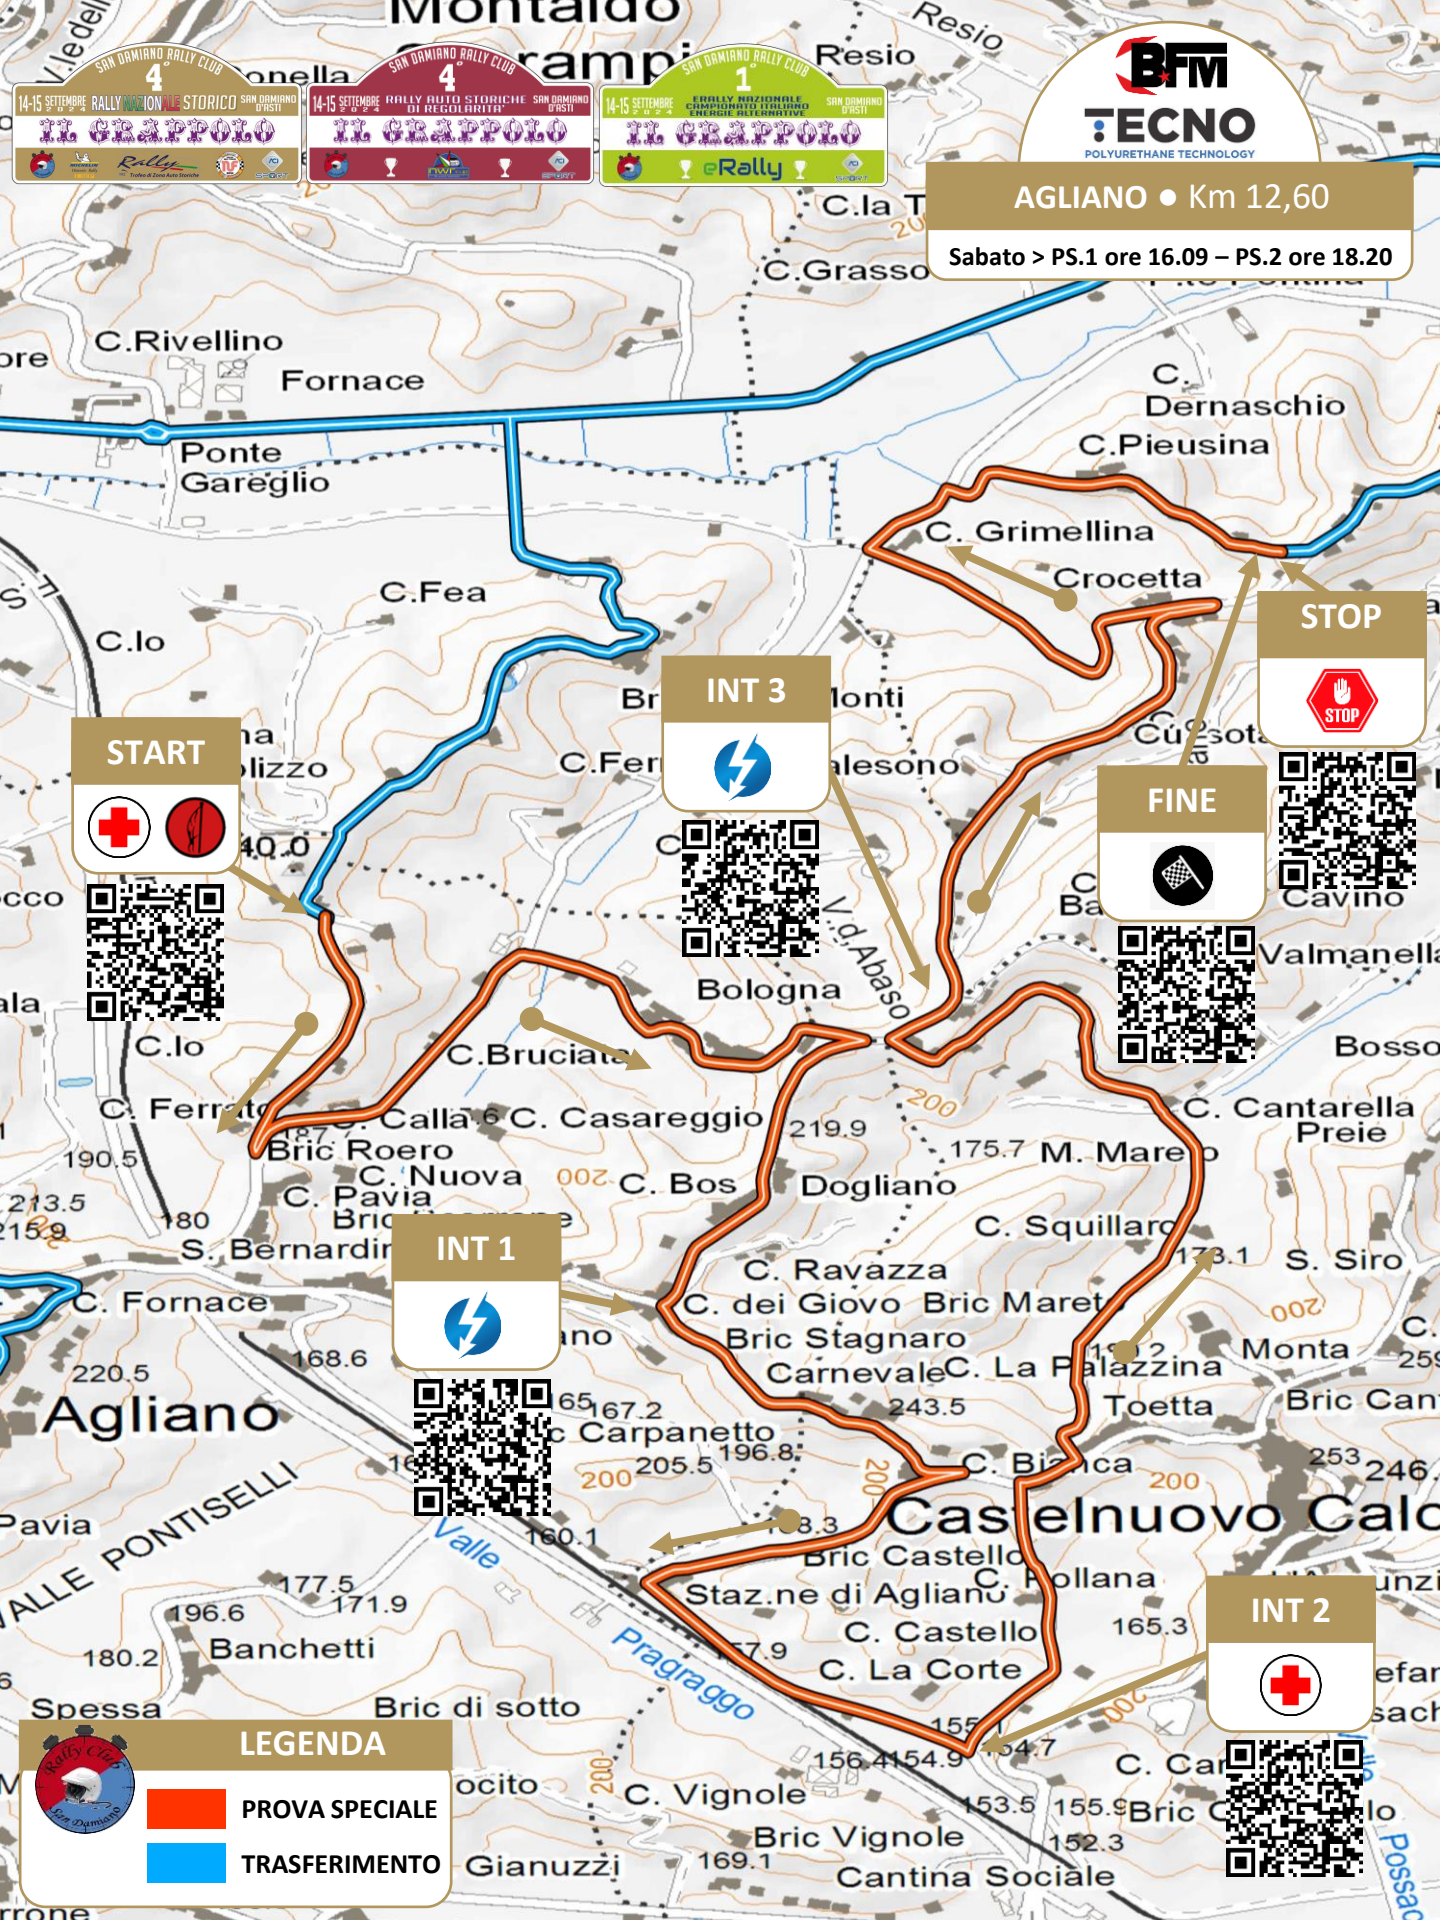

SAN DAMIANO D'ASTI

PARTENZA – ARRIVO
ASSISTENZA

SHAKEDOWN • Km 02,64

Sabato 14 settembre
dalle ore 10:00 alle 12:00

LEGENDA

- PROVE
- TRASFERIMENTI

CARTINA ALTERNATIVI

14-15 SETTEMBRE 2024

TECNO
 POLYURETHANE TECHNOLOGY

AGLIANO • Km 12,60
 Sabato > PS.1 ore 16.09 – PS.2 ore 18.20

START

INT 3

FINE

STOP

INT 1

INT 2