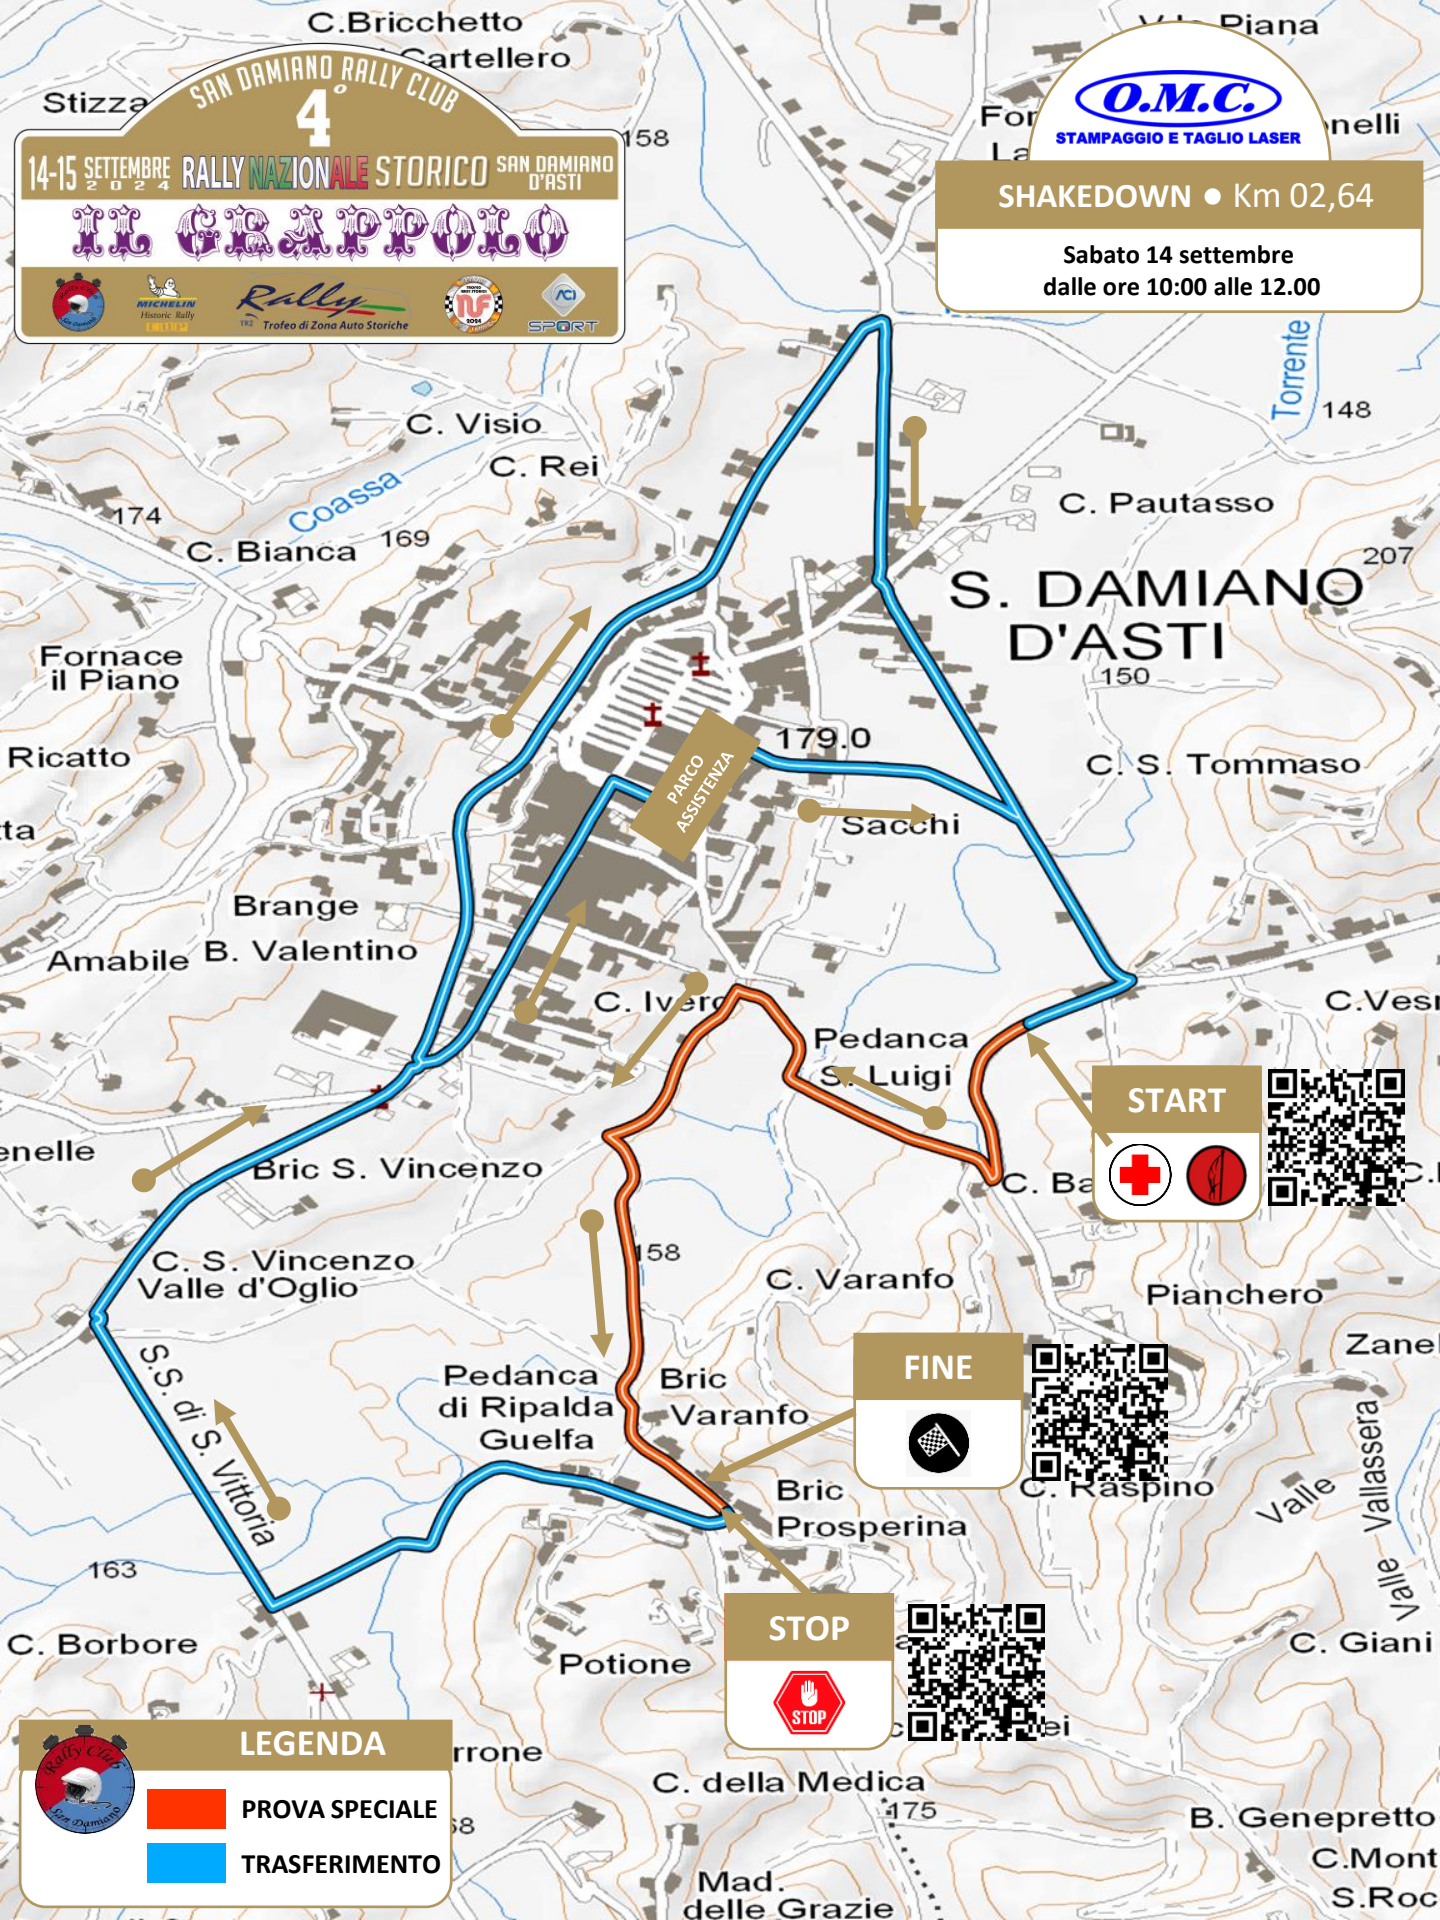

C. Bricchetto
Cartellero

Stizza

SAN DAMIANO RALLY CLUB

4

14-15 SETTEMBRE 2024 **RALLY NAZIONALE STORICO** SAN DAMIANO D'ASTI

IL GRAPPOLI

O.M.C.

STAMPAGGIO E TAGLIO LASER

SHAKEDOWN • Km 02,64

Sabato 14 settembre
dalle ore 10:00 alle 12:00

START

FINE

STOP

LEGENDA

PROVA SPECIALE

TRASFERIMENTO