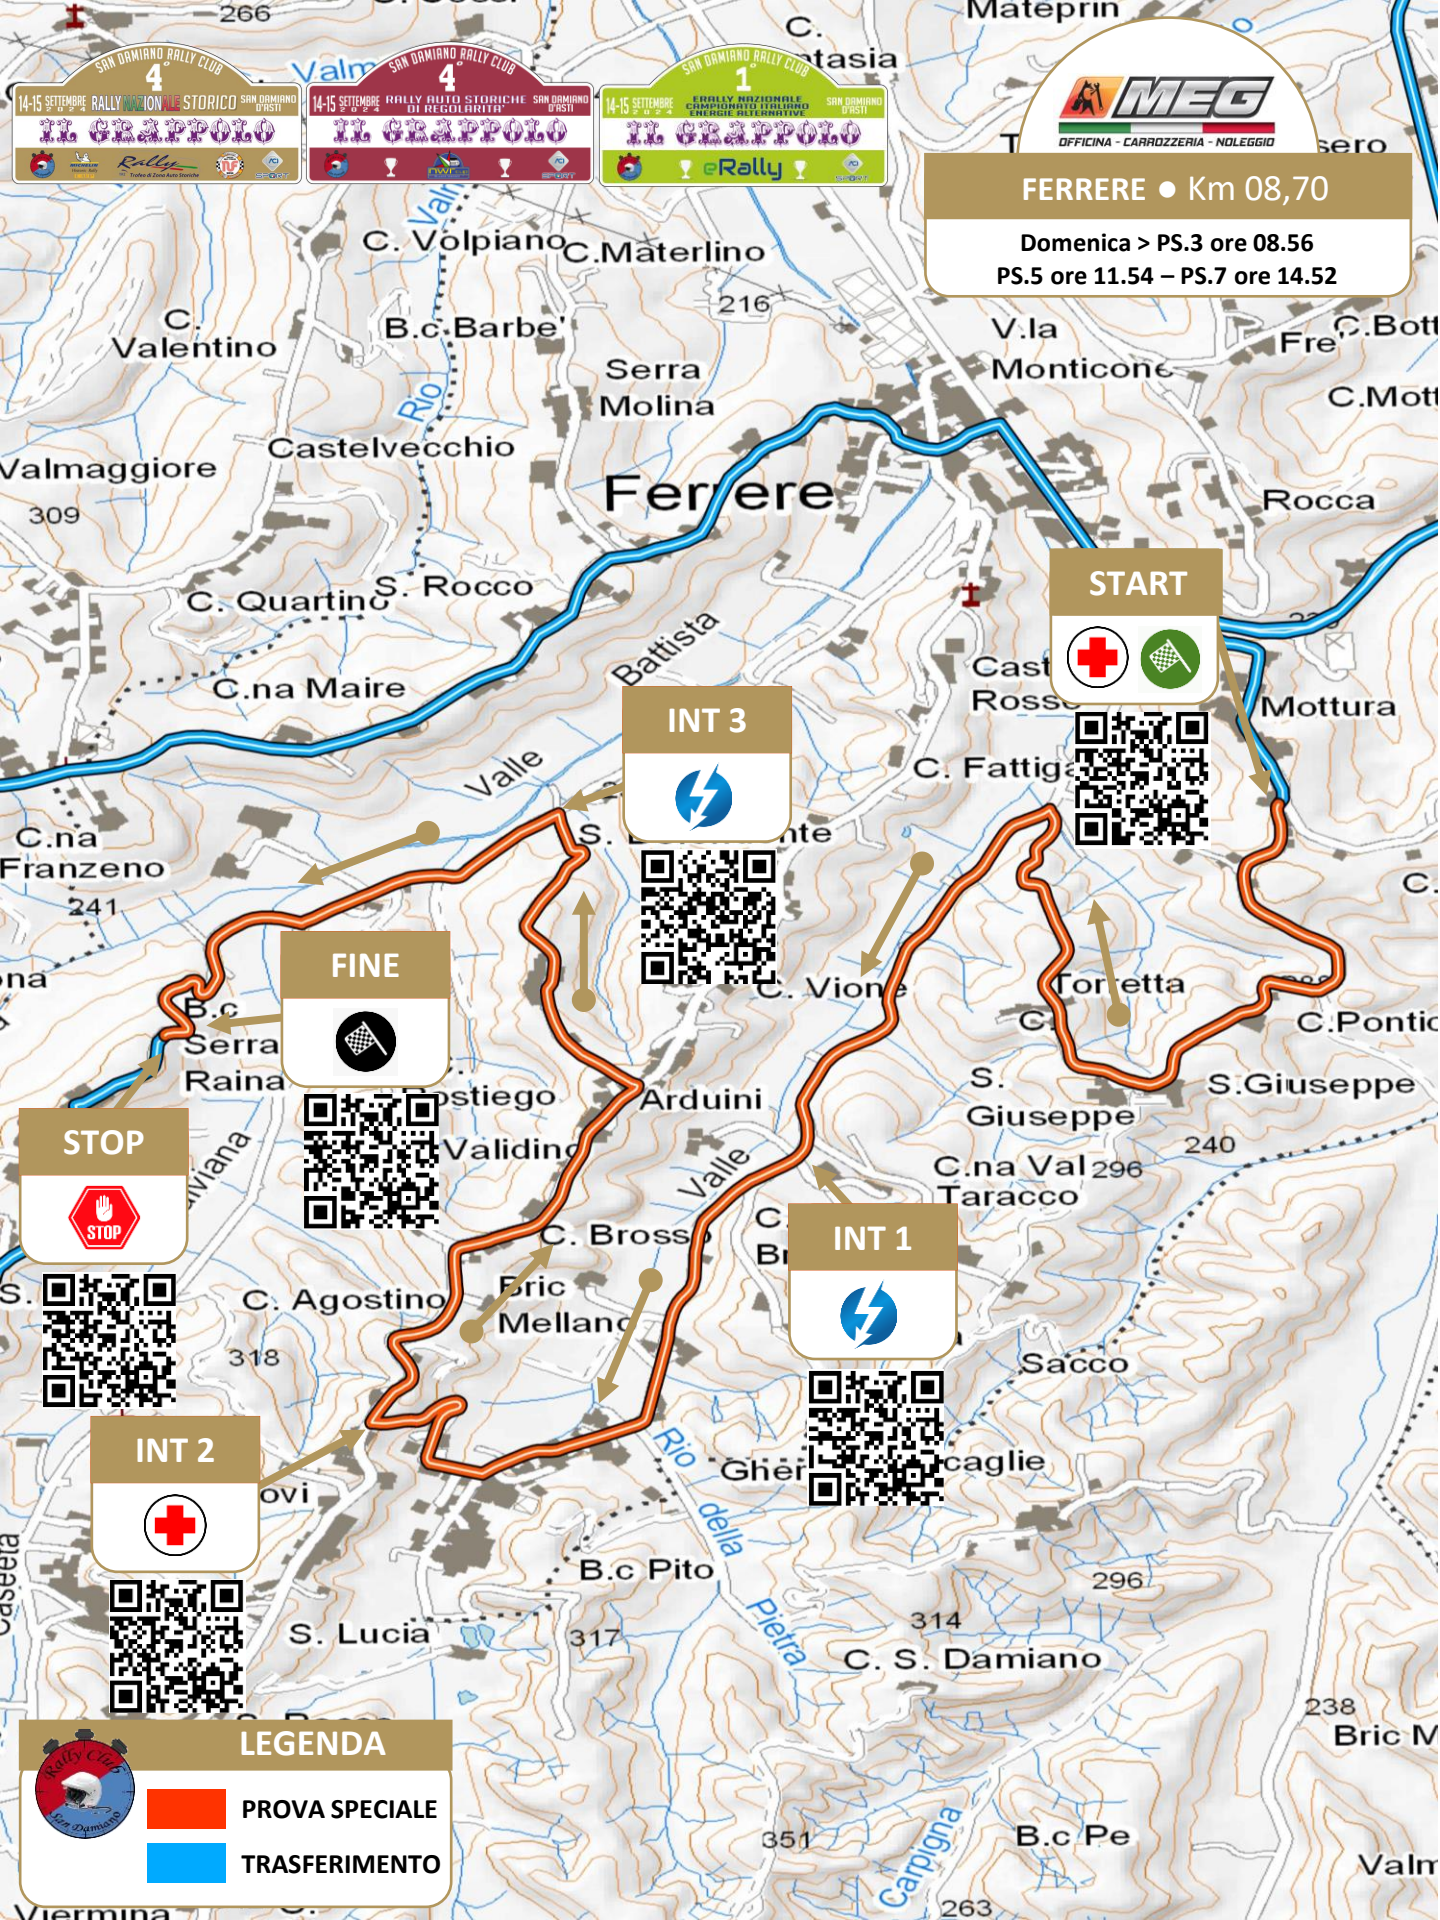

SAN DOMINGO RALLY CLUB
14-15 SETTEMBRE RALLY NAZIONALE STORICO SAN DOMINGO RALLY CLUB
IL GRAPPOLO
Rally

SAN DOMINGO RALLY CLUB
14-15 SETTEMBRE RALLY NAZIONALE STORICO SAN DOMINGO RALLY CLUB
IL GRAPPOLO
Rally

SAN DOMINGO RALLY CLUB
14-15 SETTEMBRE RALLY NAZIONALE STORICO SAN DOMINGO RALLY CLUB
IL GRAPPOLO
eRally

MEG
OFFICINA - CARROZZERIA - NOLEGGIO

FERRERE • Km 08,70
Domenica > PS.3 ore 08.56
PS.5 ore 11.54 – PS.7 ore 14.52

START

INT 3

FINE

STOP

INT 1

INT 2

LEGENDA
PROVA SPECIALE
TRASFERIMENTO