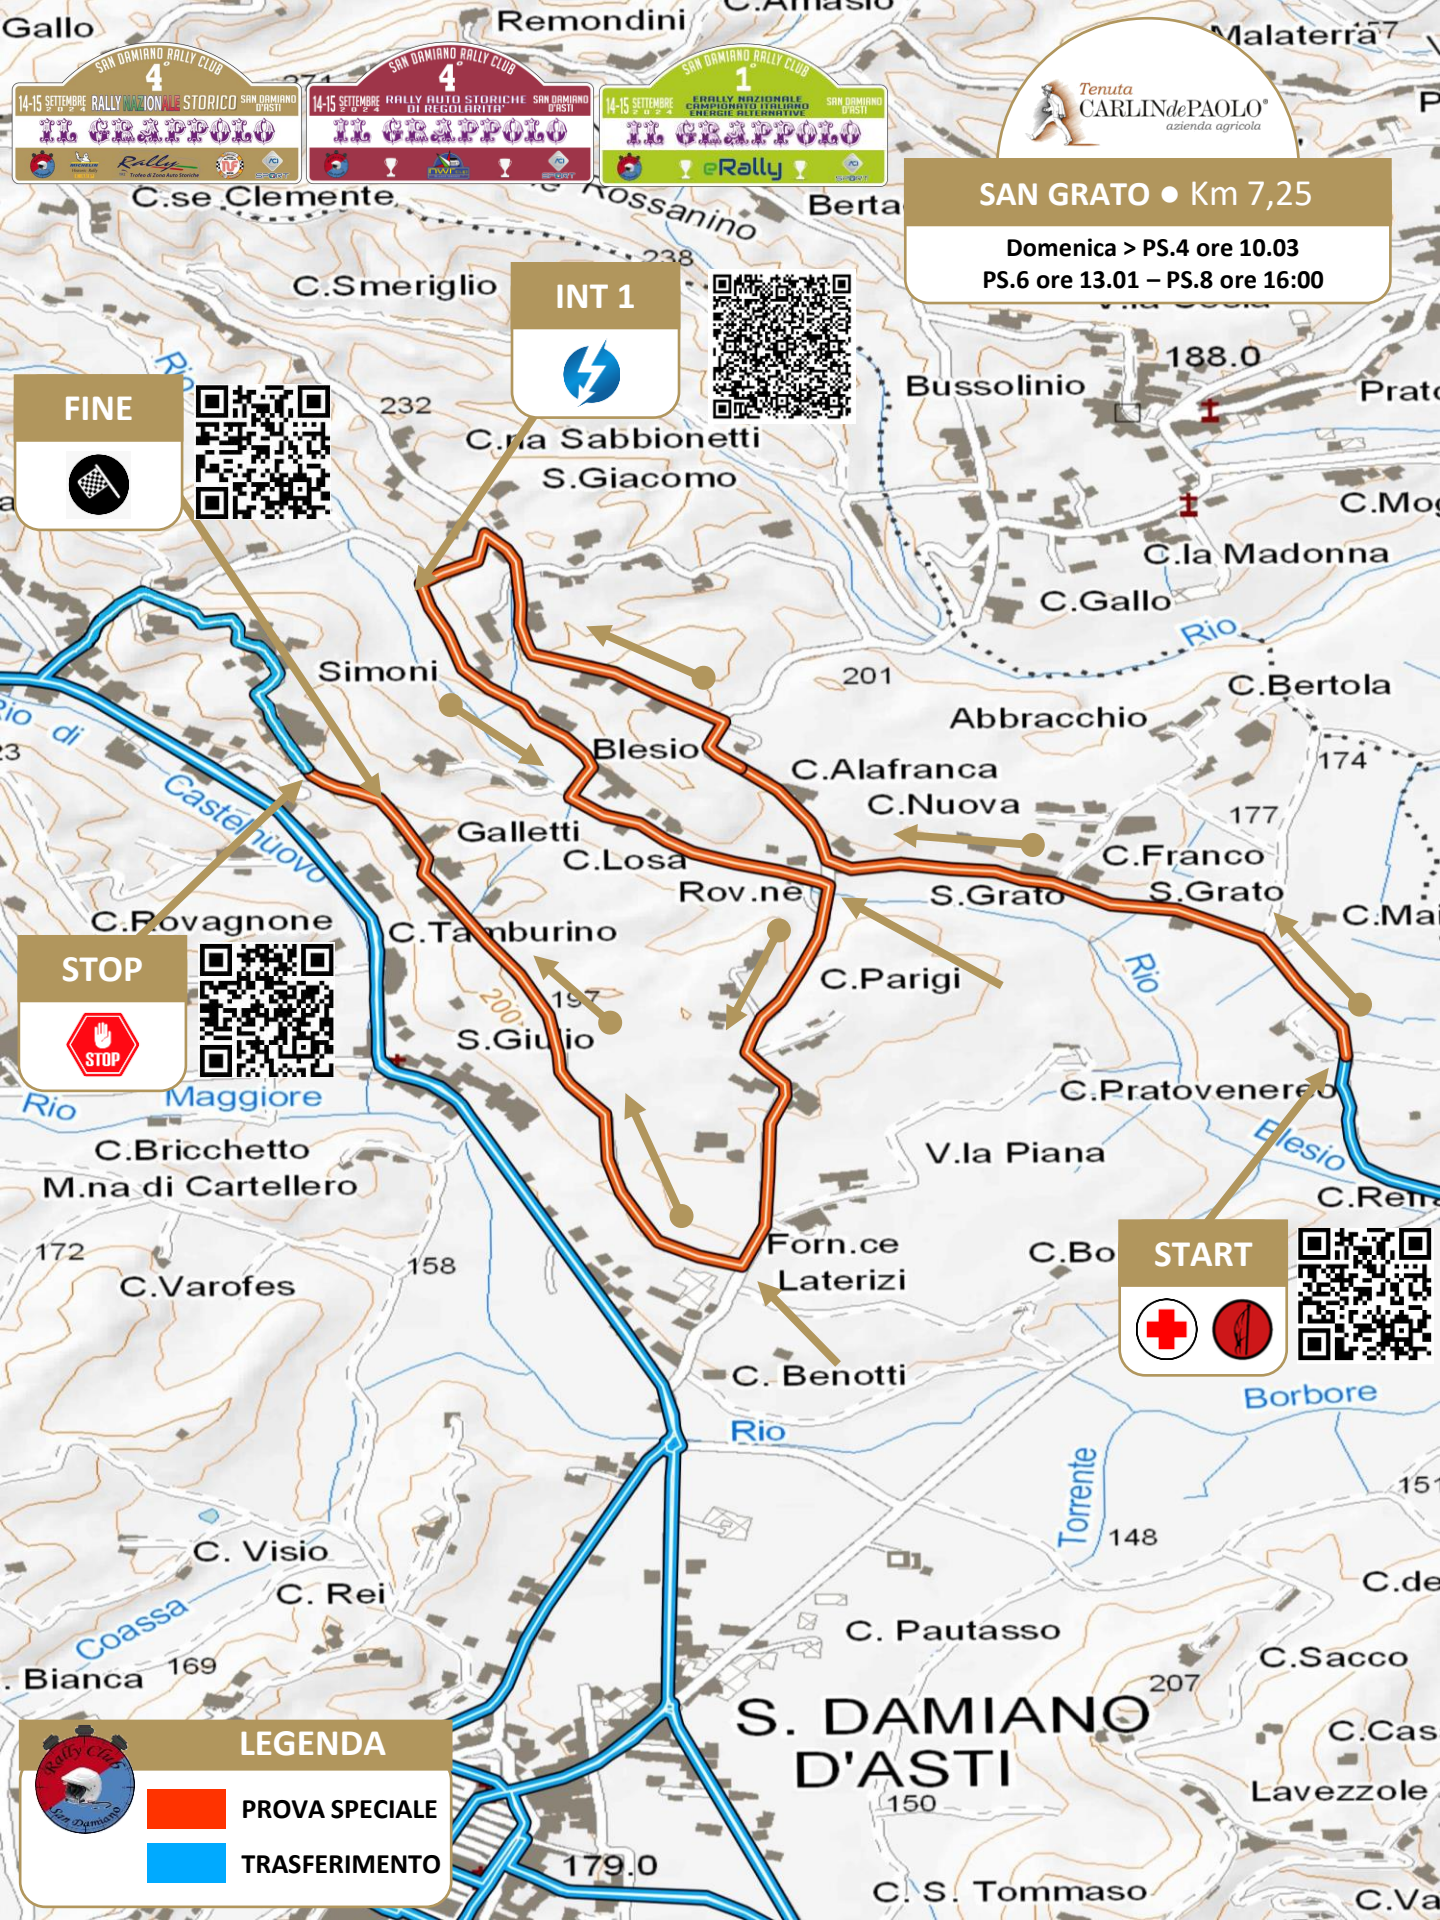

SAN DAMIANO D'ASTI

PARTENZA – ARRIVO
ASSISTENZA

SHAKEDOWN • Km 02,64

Sabato 14 settembre
dalle ore 10:00 alle 12:00

LEGENDA

- PROVE
- TRASFERIMENTI

CARTINA ALTERNATIVI

14-15 SETTEMBRE 2024

SAN GRATO • Km 7,25

Domenica > PS.4 ore 10.03
PS.6 ore 13.01 – PS.8 ore 16:00

AGLIANO • Km 12,60

Sabato > PS.1 ore 16.09 – PS.2 ore 18.20

SAN DAMIANO D'ASTI

PARTENZA – ARRIVO
ASSISTENZA

SHAKEDOWN • Km 02,64

START

INT 3

FINE

STOP

INT 1

INT 2

LEGENDA
 **PROVA SPECIALE**
 **TRASFERIMENTO**

SAN DAMIANO RALLY CLUB
4
14-15 SETTEMBRE RALLY NAZIONALE STORICO SAN DAMIANO (1951)

SAN GRATO • Km 7,25

Domenica > PS.4 ore 10.03
PS.6 ore 13.01 – PS.8 ore 16:00

FINE

INT 1

STOP

START

LEGENDA

- PROVA SPECIALE
- TRASFERIMENTO